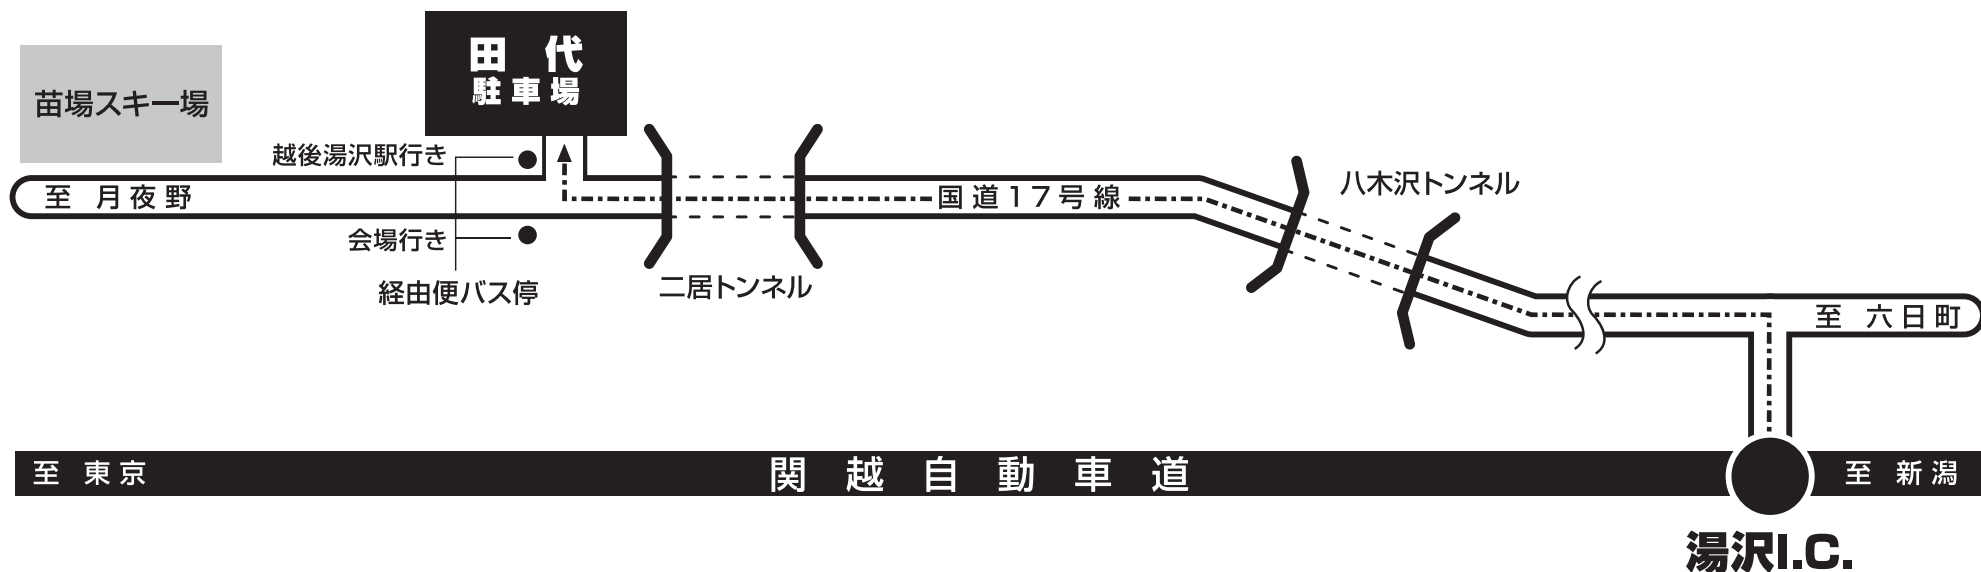

▶ 田代駐車場MAP

SMASH go round
FUJI ROCK FESTIVAL '18
CELEBRATING 20 YEARS IN YUZAWA · NAEBA

関越自動車道「湯沢I.C.」をご利用ください。(湯沢I.C.より約15km)

▶ 浅貝駐車場MAP

SMASH go round
FUJI ROCK FESTIVAL '18
CELEBRATING 20 YEARS IN YUZAWA・NAEBA

関越自動車道「月夜野I.C.」をご利用ください。

▶ みつまた 駐車場MAP

SMASH go round
FUJI ROCK FESTIVAL '18
CELEBRATING 20 YEARS IN YUZAWA · NAEBA

関越自動車道「湯沢I.C.」をご利用ください。(湯沢I.C.より約8km)

▶ 白樺駐車場MAP

SMASH go round
FUJI ROCK FESTIVAL '18
CELEBRATING 20 YEARS IN YUZAWA · NAEBA

関越自動車道「月夜野I.C.」をご利用ください。

▶ 神立駐車場MAP

SMASH go round
FUJI ROCK FESTIVAL '18
CELEBRATING 20 YEARS IN YUZAWA · NAEBA

関越自動車道「湯沢I.C.」をご利用ください。(湯沢I.C.より約3分)

▶ ムーンキャラバン駐車証

SMASH go round
FUJI ROCK FESTIVAL '18
CELEBRATING 20 YEARS IN YUZAWA · NAEBA