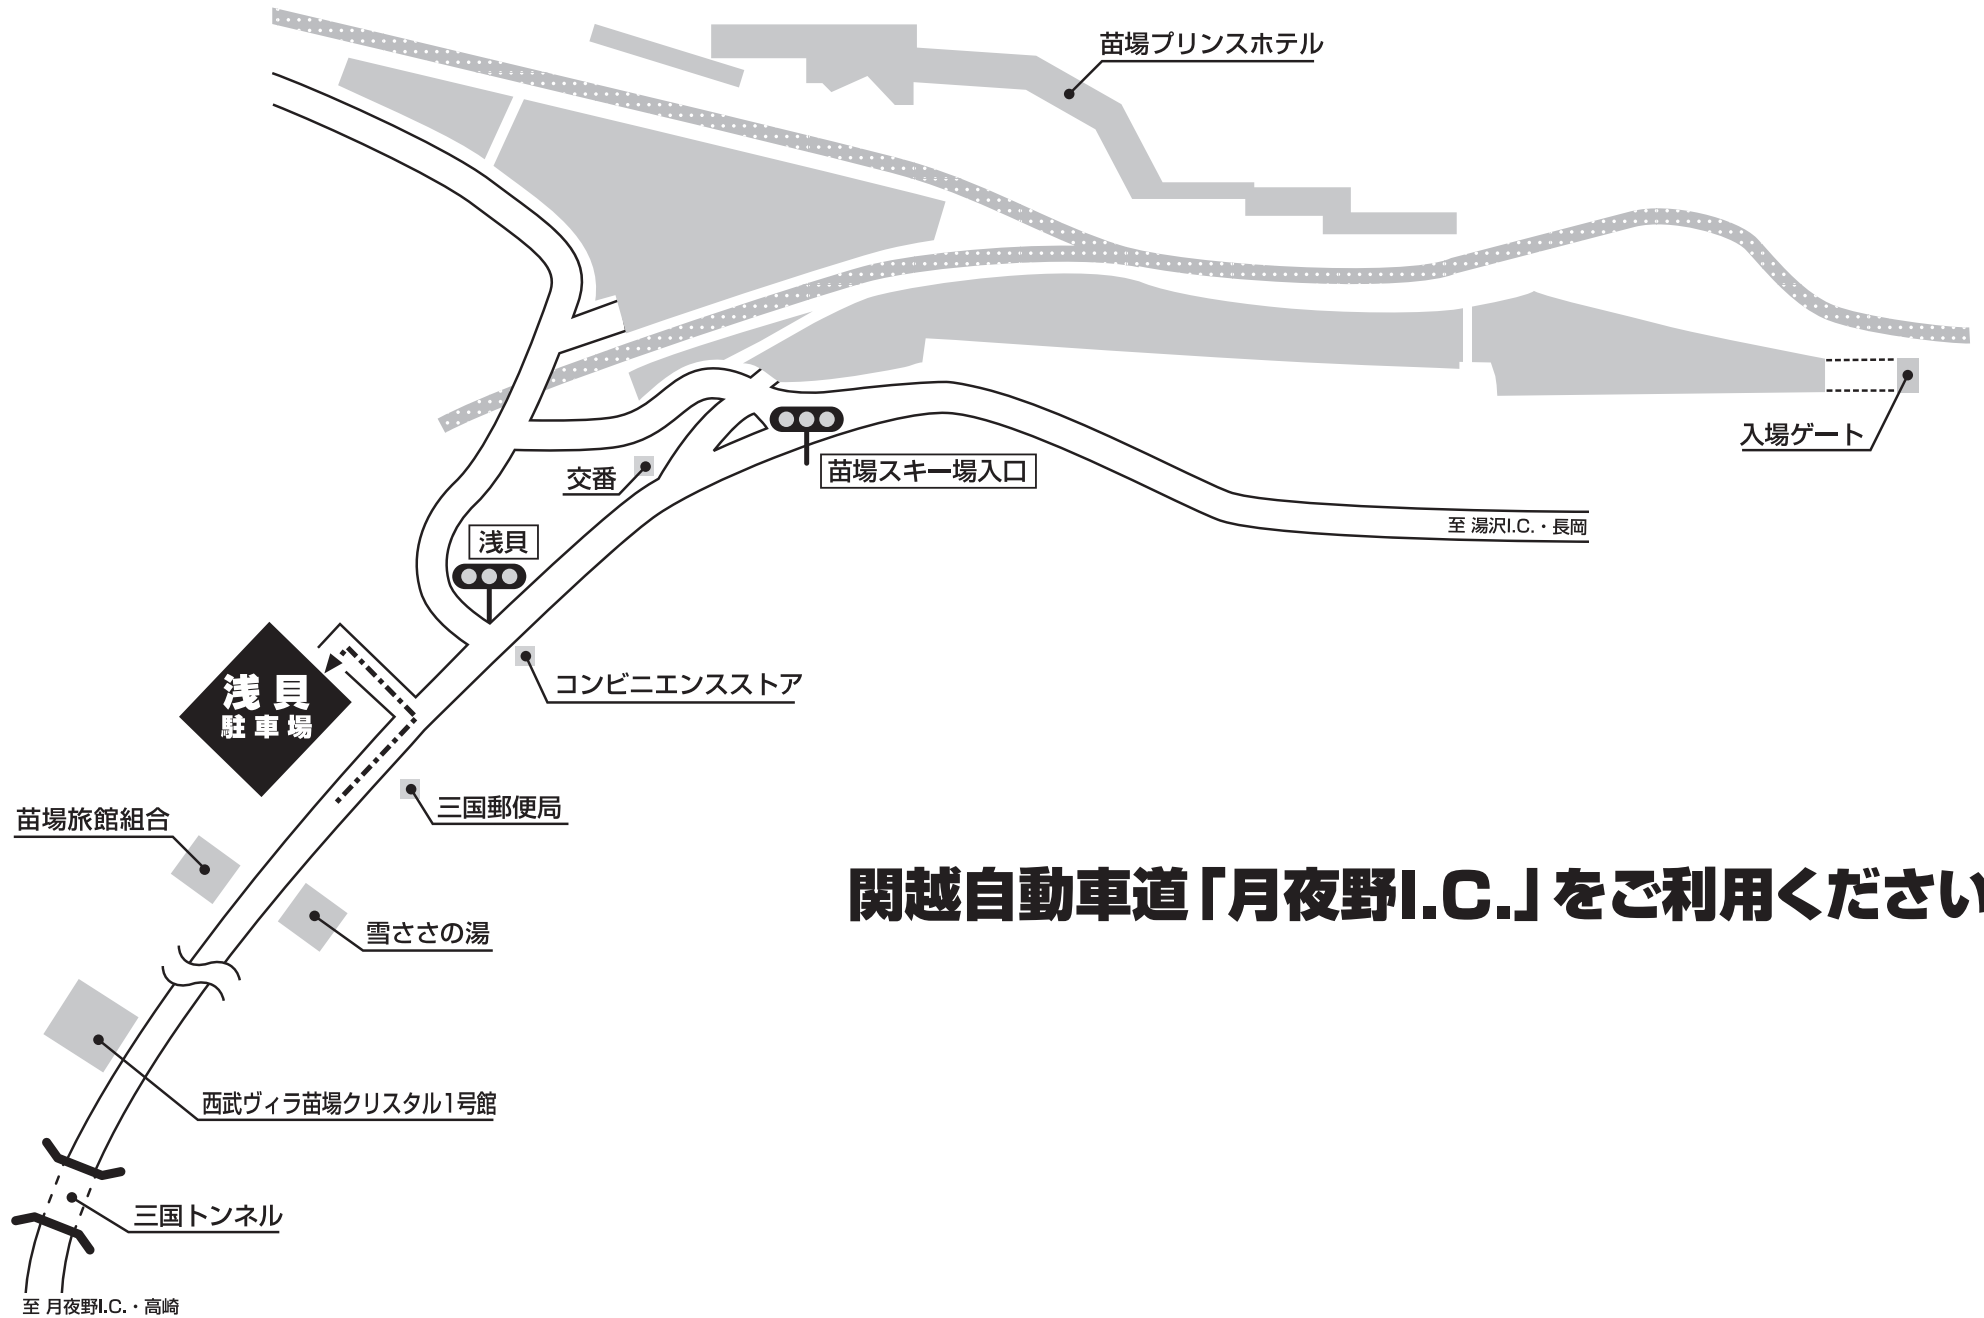

▶ 田代駐車場MAP

SMASH go round
FUJI ROCK FESTIVAL '18
CELEBRATING 20 YEARS IN YUZAWA · NAEBA

関越自動車道「湯沢I.C.」をご利用ください。(湯沢I.C.より約15km)

▶ 浅貝駐車場MAP

SMASH go round
FUJI ROCK FESTIVAL '18
CELEBRATING 20 YEARS IN YUZAWA・NAEBA

関越自動車道「月夜野I.C.」をご利用ください。

▶ みつまた 駐車場MAP

SMASH go round
FUJI ROCK FESTIVAL '18
CELEBRATING 20 YEARS IN YUZAWA · NAEBA

関越自動車道「湯沢I.C.」をご利用ください。(湯沢I.C.より約8km)

▶ 白樺駐車場MAP

SMASH go round
FUJI ROCK FESTIVAL '18
CELEBRATING 20 YEARS IN YUZAWA · NAEBA

関越自動車道「月夜野I.C.」をご利用ください。

▶ 神立駐車場MAP

SMASH go round
FUJI ROCK FESTIVAL '18
CELEBRATING 20 YEARS IN YUZAWA · NAEBA

関越自動車道「湯沢I.C.」をご利用ください。(湯沢I.C.より約3分)

▶ ムーンキャラバン駐車証

SMASH go round
FUJI ROCK FESTIVAL '18
CELEBRATING 20 YEARS IN YUZAWA · NAEBA