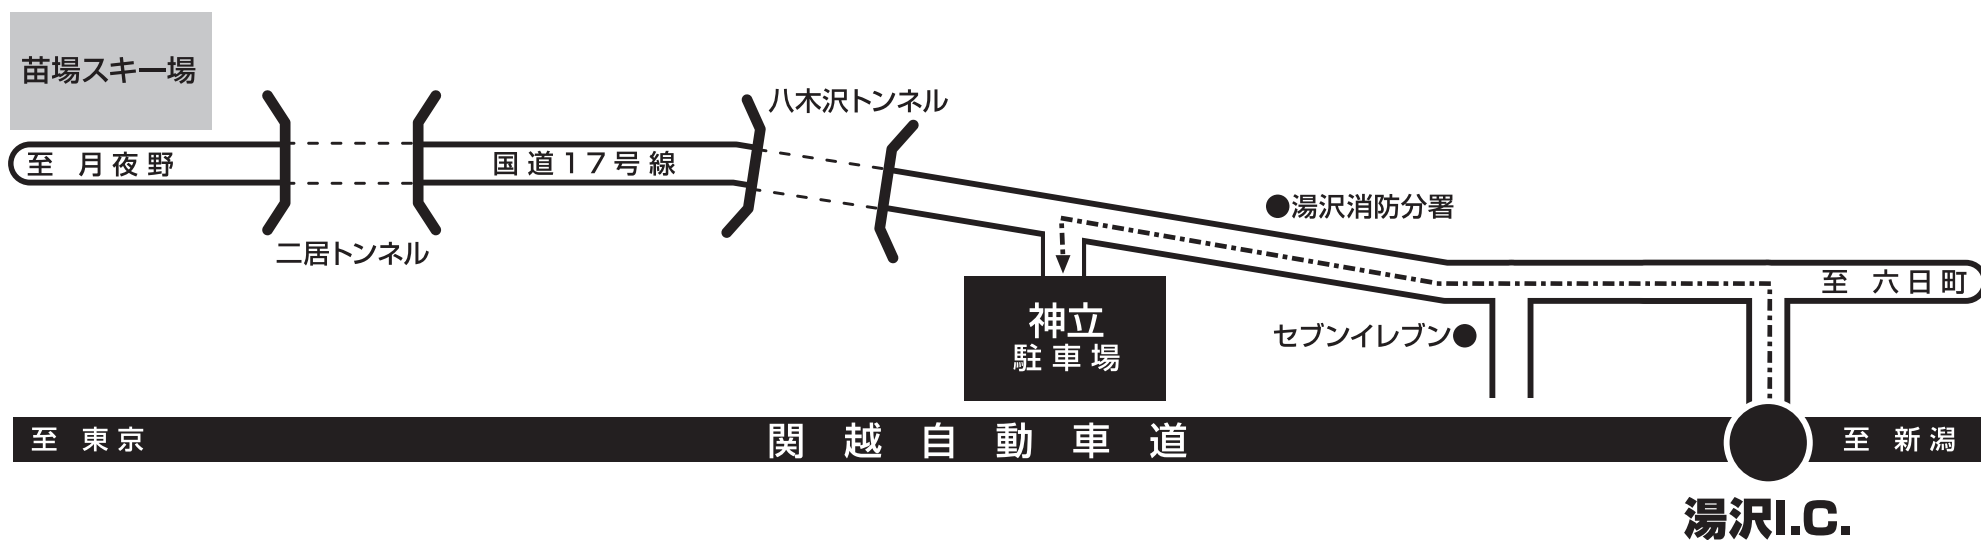

▶ 田代駐車場MAP

SMASH go round
FUJI ROCK FESTIVAL '18
CELEBRATING 20 YEARS IN YUZAWA · NAEBA

関越自動車道「湯沢I.C.」をご利用ください。(湯沢I.C.より約15km)

▶ 浅貝駐車場MAP

SMASH go round
FUJI ROCK FESTIVAL '18
CELEBRATING 20 YEARS IN YUZAWA・NAEBA

関越自動車道「月夜野I.C.」をご利用ください。

▶ みつまた 駐車場MAP

SMASH go round
FUJI ROCK FESTIVAL '18
CELEBRATING 20 YEARS IN YUZAWA · NAEBA

関越自動車道「湯沢I.C.」をご利用ください。(湯沢I.C.より約8km)

▶ 白樺駐車場MAP

SMASH go round
FUJI ROCK FESTIVAL '18
CELEBRATING 20 YEARS IN YUZAWA · NAEBA

関越自動車道「月夜野I.C.」をご利用ください。

▶ 神立駐車場MAP

SMASH go round
FUJI ROCK FESTIVAL '18
CELEBRATING 20 YEARS IN YUZAWA · NAEBA

関越自動車道「湯沢I.C.」をご利用ください。(湯沢I.C.より約3分)

▶ ムーンキャラバン駐車証

SMASH go round
FUJI ROCK FESTIVAL '18
CELEBRATING 20 YEARS IN YUZAWA · NAEBA