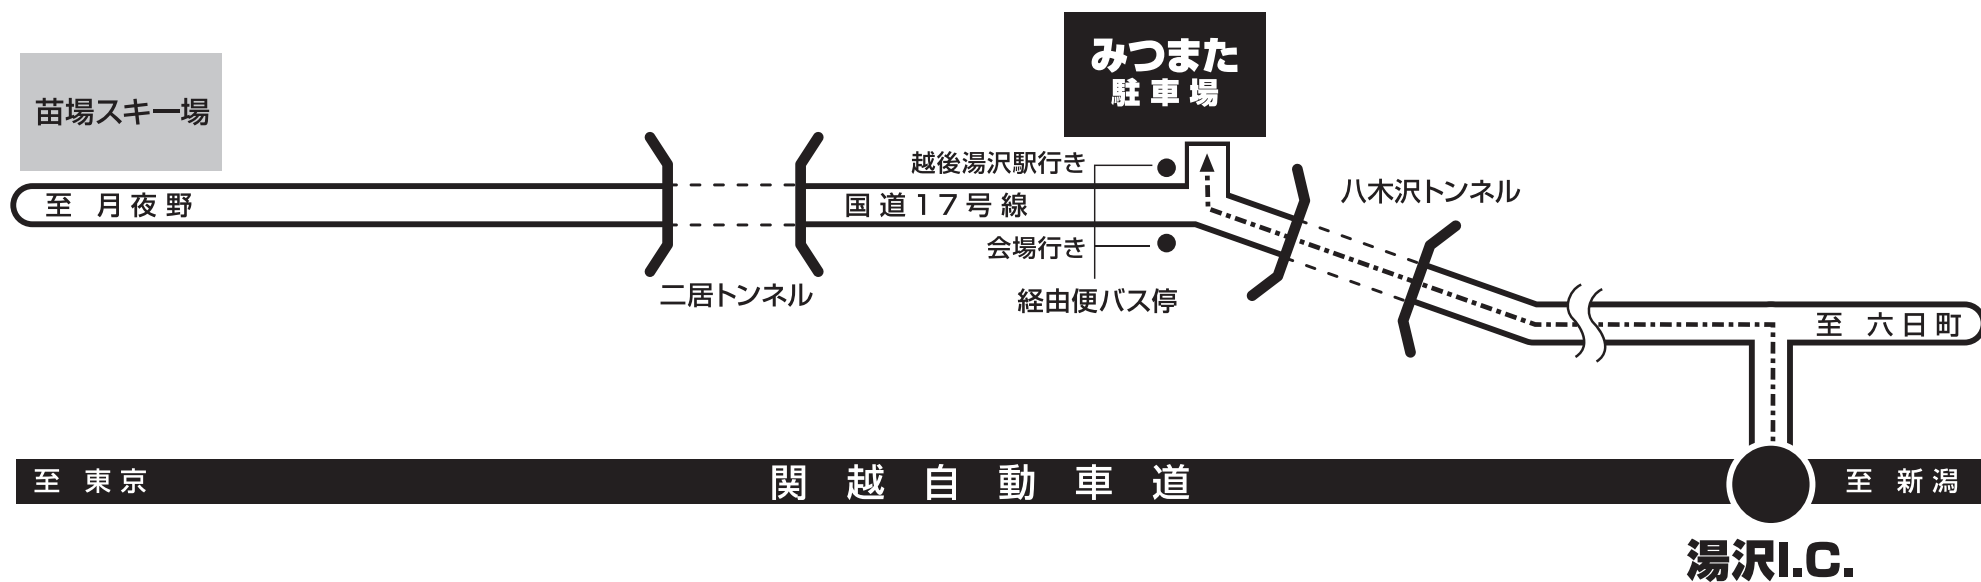

▶ 田代駐車場MAP

SMASH go round
FUJI ROCK FESTIVAL '18
CELEBRATING 20 YEARS IN YUZAWA · NAEBA

関越自動車道「湯沢I.C.」をご利用ください。(湯沢I.C.より約15km)

▶ 浅貝駐車場MAP

SMASH go round
FUJI ROCK FESTIVAL '18
CELEBRATING 20 YEARS IN YUZAWA・NAEBA

関越自動車道「月夜野I.C.」をご利用ください。

▶ みつまた 駐車場MAP

SMASH go round
FUJI ROCK FESTIVAL '18
CELEBRATING 20 YEARS IN YUZAWA · NAEBA

関越自動車道「湯沢I.C.」をご利用ください。(湯沢I.C.より約8km)

▶ 白樺駐車場MAP

SMASH go round
FUJI ROCK FESTIVAL '18
CELEBRATING 20 YEARS IN YUZAWA · NAEBA

関越自動車道「月夜野I.C.」をご利用ください。

▶ 神立駐車場MAP

SMASH go round
FUJI ROCK FESTIVAL '18
CELEBRATING 20 YEARS IN YUZAWA · NAEBA

関越自動車道「湯沢I.C.」をご利用ください。(湯沢I.C.より約3分)

▶ ムーンキャラバン駐車証

SMASH go round
FUJI ROCK FESTIVAL '18
CELEBRATING 20 YEARS IN YUZAWA · NAEBA